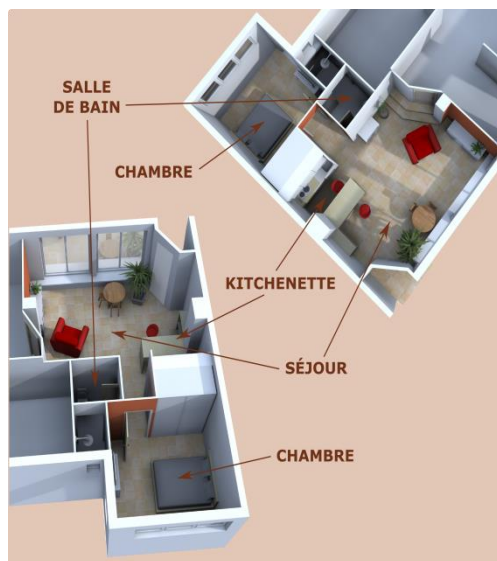

6 rue du Commerce
67201 Eckbolsheim
France

Tel : 33 (0)6 24 73 24 70

Coordonnées GPS

Nord 48°34.7586
EST 7°41.4096

<http://www.Leteckbo.com>

Equipements :

- WiFi
- Chambre : lit 160 *200, armoire penderie, accès au jardin
- Salle de bain : sèche-cheveux
- Salon : canapé convertible, télévision écran plat, lecteur DVD Blue Ray, documentation touristique
- Cuisine : plaque à induction, hotte, réfrigérateur, congélateur, four à microonde multifonction
- Linge : machine à laver séchant, fer à repasser, table à repasser, kit de couture
- Divers : lit bébé, rehausseur

Services :

- Lits faits à l'arrivée
- Linge de toilette fourni
- Parking

ACCÈS

Bus : arrêt Jardin des roses ligne 4, 70 direction Wolfisheim accessible en 3 mn à pied

Tram : terminus les poteries (tram D) accessible en 10 mn à pied